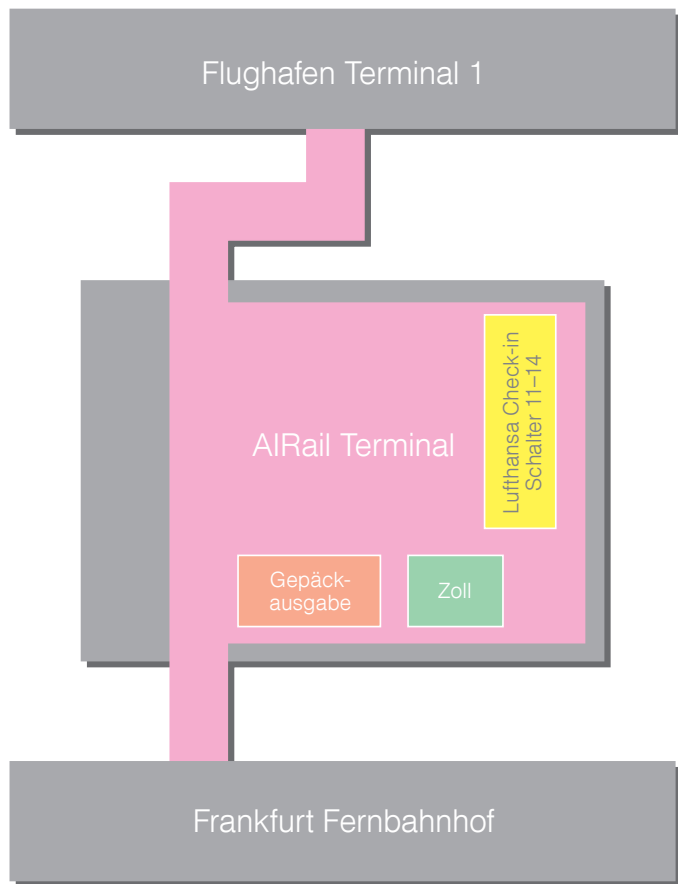

Als AIRail Kunde finden Sie alle für Sie wichtigen
Schalter direkt am Fernbahnhof Frankfurt.

Lufthansa AIRail – mit dem Zug zum Flug

**Schnell und bequem zum Anschlussflug
nach Frankfurt**

There's no better way to fly.

Lufthansa

A STAR ALLIANCE MEMBER 

AIRail bietet Ihnen eine komfortable Anreise mit dem Zug zum Flughafen Frankfurt. Als Lufthansa Gast mit einem gebuchten Flug ab Frankfurt können Sie Ihre Reise bereits ab den Hauptbahnhöfen Köln oder Stuttgart und ab jetzt auch vom Bahnhof Siegburg-Bonn zum Flughafen Frankfurt antreten.

- Sie können **bis zu 15 Minuten vor Abfahrt bequem am Bahnhof sowohl für die Bahnfahrt als auch für den anschließenden Flug einchecken.**
- Genau aufeinander abgestimmte Verbindungen von Zugfahrten und Flügen ermöglichen es Ihnen, selbst die frühen Interkontinentalflüge zu erreichen.
- Als Lufthansa First Class und Business Class Gast, HON Circle Member oder Senator haben Sie **Zutritt zu den DB Lounges in den Bahnhöfen Köln, Stuttgart und neuerdings auch im Fernbahnhof Frankfurt.**

Minimale Check-in Zeiten und veränderter Gepäckservice

Für die Gepäckaufgabe und -rückgabe wurde in Frankfurt ein zentrales AIRail Terminal neu eingerichtet. Dieses befindet sich im Übergang vom Fernbahnhof zum Flughafen. An den neuen Check-in Schaltern können Sie Ihr Gepäck schnell und bequem aufgeben. Im AIRail Terminal, wo jetzt auch die Zollkontrolle stattfindet, erhalten Sie Ihr Gepäck zurück (siehe Skizze auf Rückseite). Diese zentralisierte Gepäckabwicklung ermöglicht Ihnen in Köln, Siegburg-Bonn und Stuttgart deutlich verkürzte Check-in Zeiten von nur noch 15 Minuten.