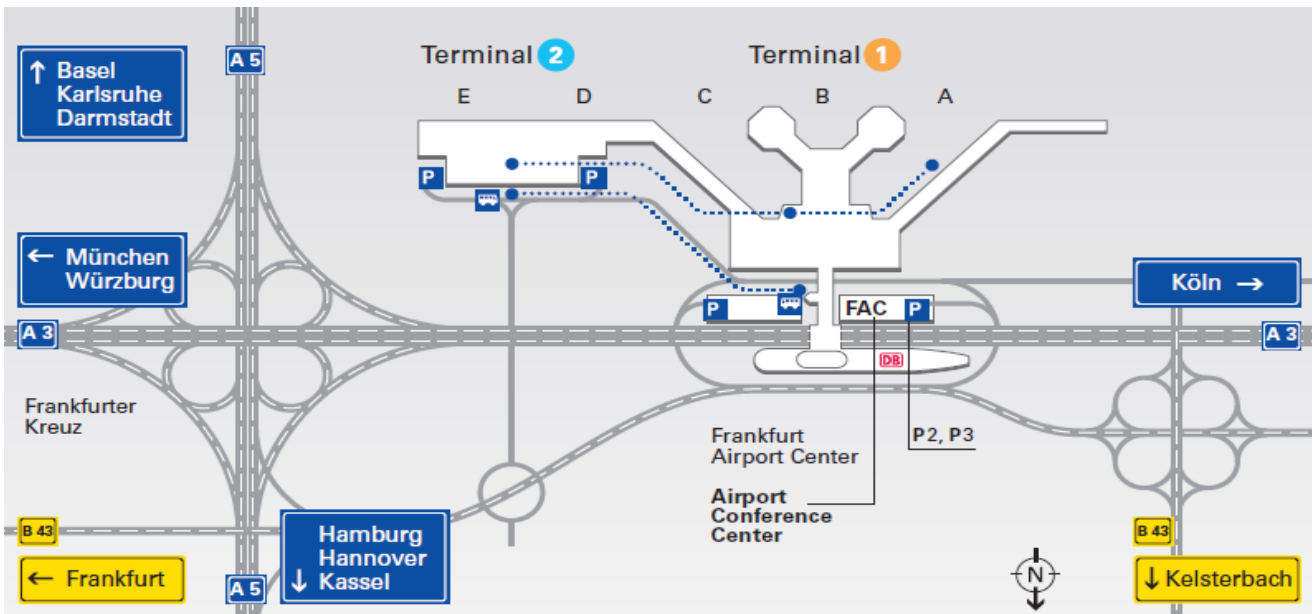

### Mit dem Flugzeug

Das Airport Conference Center befindet sich im Frankfurt Airport Center 1 (FAC 1), nur wenige Schritte von den Flugsteigen entfernt. Den Fußgängerübergang vom Terminal 1 zum FAC 1 erreichen Sie über die beiden Rolltreppen in den Abflughallen A und B.

### By plane

*The Airport Conference Center is located in the Frankfurt Airport Center 1 (FAC 1), only a few steps away from the passenger terminal. To reach the enclosed pedestrian bridge connecting the terminal with the FAC 1, use one of the two escalators in departures halls A and B.*

### Mit dem Auto/Parkmöglichkeiten

Das öffentliche Parkhaus des Flughafens Frankfurt steht den Gästen des Airport Conference Center mit mehr als 10.000 Parkplätzen zur Verfügung. Fahren Sie am Besten in das Parkhaus unmittelbar neben dem FAC 1, Einfahrt P 2 oder P 3. Im Parkhaus gibt es einen direkten Übergang zum FAC 1, in dem sich das Airport Conference Center befindet.

### Mit dem Taxi/mit Ihrem Fahrer

Fahren Sie in Richtung „Ankunft“. Folgen Sie der Beschilderung CD/CC-Parkplatz, dann dem Wegweiser in Richtung FAC 1. Nach wenigen Metern befindet sich auf der linken Seite der Haupteingang zum FAC 1. Von dort aus erreichen Sie mit dem Lift das Airport Conference Center.